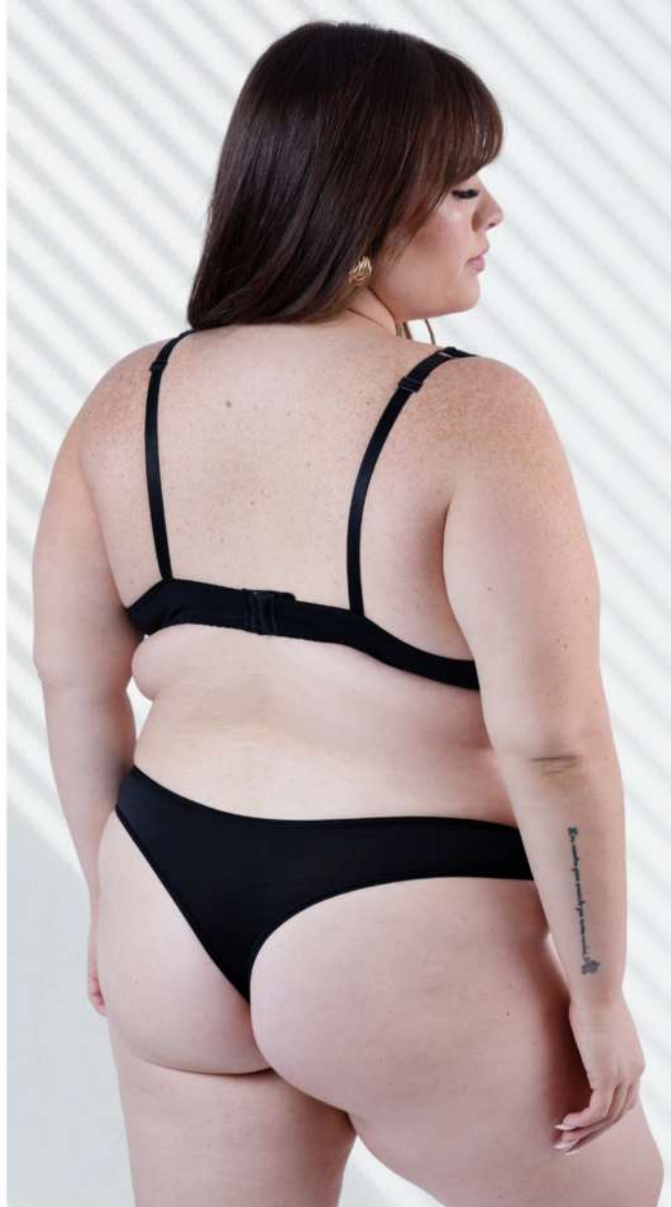

art. 040
LESS XL
ALG Y LYCRA

T. 1-2-3

Colores: Negro-Blanco-Avellana-Gris-Rosa