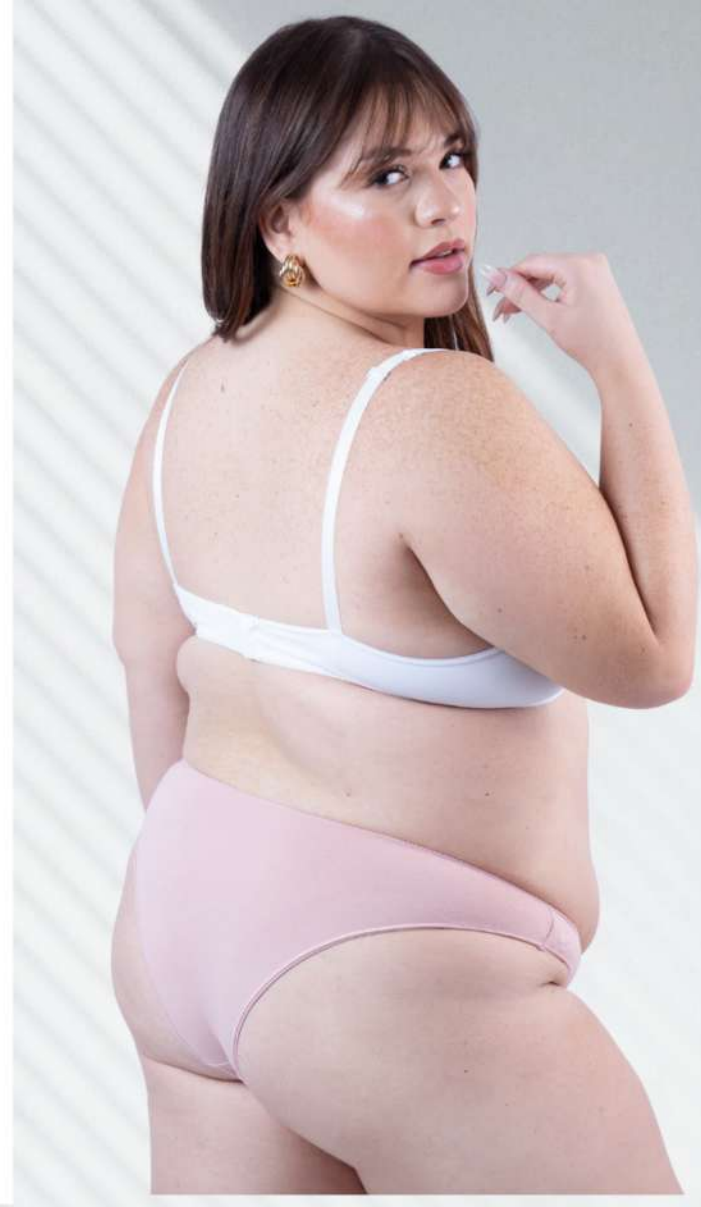

# CLÁSICA XL

Alg y lycra

*Nastase*

**art. 039**  
CULOTTE LESS XL  
ALG Y LYCRA

**art. 040**  
LESS XL  
ALG Y LYCRA

T. 1-2-3

Colores: Negro-Blanco-Avellana-Gris-Rosa

**art. 042 T.1 / 042 T.2**  
VEDETINA XL  
ALG Y LYCRA